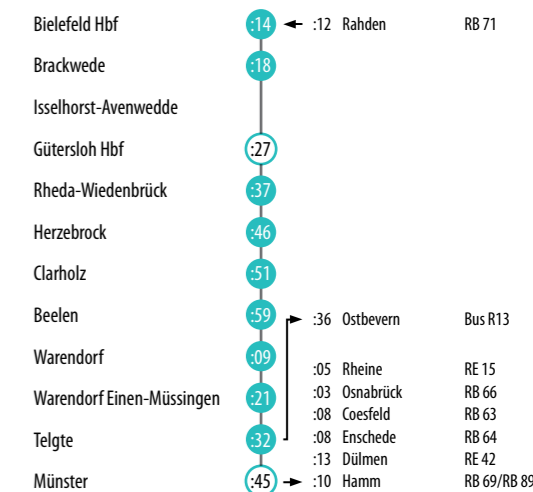

Ankunft und Anschlüsse

Bitte beachten Sie:

- Die Zeiten stehen für Taktminuten (:27 steht z. B. für 08:27, 09:27, ...).
- Morgens, abends sowie samstags, sonntags und feiertags können die Minuten geringfügig abweichen.
- Einige Anschlusslinien verkehren 2-stdl. oder zu bestimmten Tageszeiten.

FAHRPLAN 2020 / 2021 RB 67

BIELEFELD → WARENDORF → MÜNSTER (WESTF)
Der Warendorfer

gültig ab 13.12.2020

? Sie haben Fragen?

Gerne beraten wir Sie persönlich in unserem Kundencenter Hamm.
Unser Service-Personal in den Zügen oder unsere kostenfreie Service-hotline 00800 387 622 46 hilft Ihnen bei Fragen gerne weiter.

Ferientermine NRW:

23.12.20-06.01.21, 29.03.-10.04.21, 25.05.21, 05.07.-17.08.21, 11.10.-23.10.21

Feiertage 2020/2021:

25.+26.12.20, 01.01.21, 02.04.21, 05.04.21, 01.05.21, 13.05.21, 24.05.21, 03.06.21, 03.10.21, 01.11.21

Ticketkauf & Tarifhinweise

In den Zügen der RB 67 befinden sich leicht zu bedienende Ticketautomaten, an denen Sie Ihre Tickets erhalten (außer Abo- und Sondertickets).

Die Automaten wählen für Ihren Fahrtwunsch den jeweils gültigen Tarif.

WestfalenTarif

Auf der RB 67 gilt der WestfalenTarif. Die Tickets gelten für Bus und Bahn. Alle Tickets des Tarifs werden in unseren Zügen anerkannt. Weitere Informationen unter www.westfalentarif.de.

NRW-Tarif

Der gesamte NRW-Tarif wird in unseren Zügen anerkannt. Dies gilt auch für die beliebten SchönerTagTickets und SchöneFahrtTickets.

DB-Tarif

Alle Tickets aus dem Sortiment der Deutschen Bahn werden akzeptiert. Innerhalb der Tarifverbünde ist der BahnCard-Rabatt nicht erhältlich.

ⓘ Nur in Nächten auf Samstag, Sonn- und Feiertage

24. + 31.12.20: Heiligabend und Silvester verkehren die Züge wie samstags