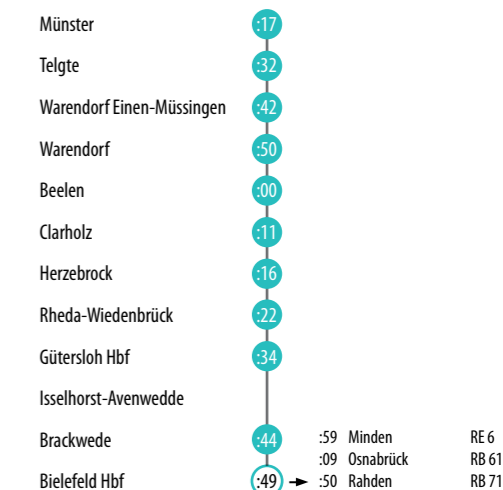

Ankunft und Anschlüsse

1. Bitte beachten Sie:
2. Die Zeiten stehen für Taktminuten (:27 steht z. B. für 08:27, 09:27, ...).
   - Morgens, abends sowie samstags, sonntags und feiertags können die Minuten geringfügig abweichen.
   - Einige Anschlusslinien verkehren 2-stdl. oder zu bestimmten Tageszeiten.

Fahrplanauskünfte

Aktuelle Fahrzeiten und Informationen stehen Ihnen auf unserer Webseite unter euobahn.de/abfahrtsinfos zur Verfügung.

Aktuelle Verkehrsmeldungen und Infos erhalten Sie zudem über unseren Twitter-Account: www.twitter.com/euobahn_info

☉ Nur in Nächten auf Samstag, Sonn- und Feiertage