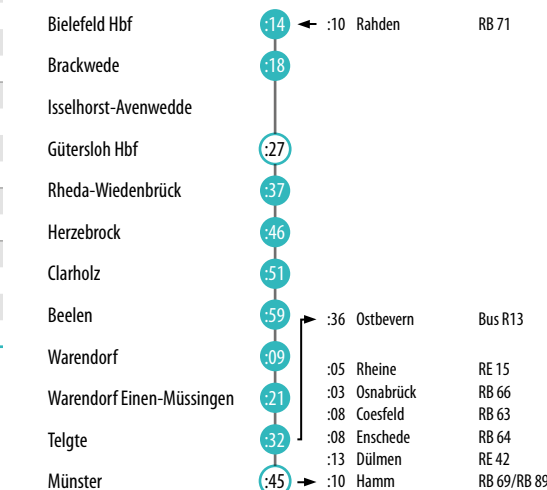

Ankunft und Anschlüsse

Bitte beachten Sie:

- Die Zeiten stehen für Taktminuten (:27 steht z. B. für 08:27, 09:27, ...).
- Morgens, abends sowie samstags, sonntags und feiertags können die Minuten geringfügig abweichen.
- Einige Anschlusslinien verkehren 2-stdl. oder zu bestimmten Tageszeiten.

Ticketkauf & Tarifhinweise

In den Zügen der RB 67 befinden sich leicht zu bedienende Ticketautomaten, an denen Sie Ihre Tickets erhalten (außer Abo- und Sondertickets).

Die Automaten wählen für Ihren Fahrtwunsch den jeweils gültigen Tarif.

WestfalenTarif

Auf der RB 67 gilt der WestfalenTarif. Die Tickets gelten für Bus und Bahn. Alle Tickets des Tarifs werden in unseren Zügen anerkannt. Weitere Informationen unter www.westfalentarif.de.

NRW-Tarif

Der gesamte NRW-Tarif wird in unseren Zügen anerkannt. Dies gilt auch für die beliebten SchönerTagTickets und SchöneFahrtTickets.

DB-Tarif

Alle Tickets aus dem Sortiment der Deutschen Bahn werden akzeptiert. Innerhalb der Tarifverbände ist der BahnCard-Rabatt nicht erhältlich.

- ① Nur in Nächten auf Samstag, Sonn- und Feiertage
- ② Nur am 11.04., 13.04., 02.05., 01.06. und 04.10.2020

24. + 31.1