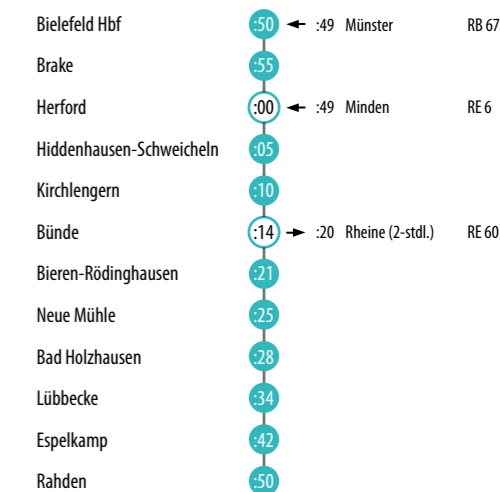

Ankunft und Anschlüsse

Bitte beachten Sie:

- Die Zeiten stehen für Taktminuten (:27 steht z. B. für 08:27, 09:27, ...).
- Morgens, abends sowie samstags, sonntags und feiertags können die Minuten geringfügig abweichen.
- Einige Anschlusslinien verkehren 2-stdl. oder zu bestimmten Tageszeiten.

i Fahrplanauskünfte

Aktuelle Fahrzeiten und Informationen stehen Ihnen auf unserer Webseite unter eurobahn.de/abfahrtsinfos zur Verfügung.

Aktuelle Verkehrsmeldungen und Infos erhalten Sie zudem über unseren Twitter-Account: www.twitter.com/eurobahn_info

- Ⓢ Bedarfshalt Neue Mühle:
  Zum Einstieg bitte gut sichtbar auf den Bahnsteig stellen, beim Ausstieg Haltewunsch durch Knopfdruck anzeigen.
- Ⓢ Zug fährt nur freitags und am 09.04., 30.04., 20.05., 10.06.

24. + 31.12.19: Heiligabend und Silvester verkehren die Züge wie samstags