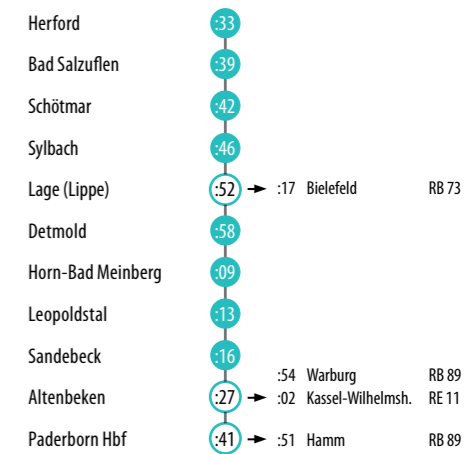

Ankunft und Anschlüsse

Bitte beachten Sie:

- Die Zeiten stehen für Taktminuten (:27 steht z. B. für 08:27, 09:27, ...).
- Morgens, abends sowie samstags, sonntags und feiertags können die Minuten geringfügig abweichen.
- Einige Anschlusslinien verkehren 2-stdl. oder zu bestimmten Tageszeiten.