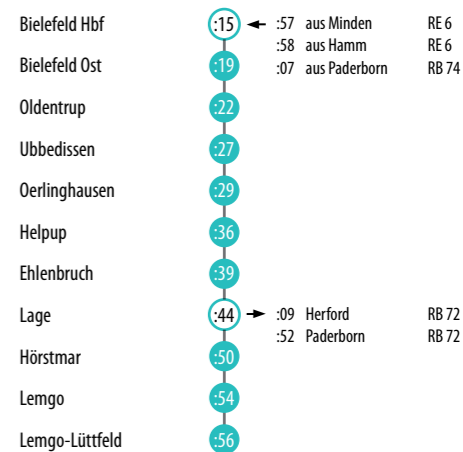

MONTAG - FREITAG

Train schedule table for Monday-Friday (Montag - Freitag) with columns for Zug-Nummer, station, departure/arrival times, and train numbers (90221-90261).

FAHRPLAN 2020 / 2021 RB 73

BIELEFELD → LEMGO Der Lipperländer

SAMSTAG

Train schedule table for Saturday (Samstag) with columns for Zug-Nummer, station, departure/arrival times, and train numbers (90223-90261).

SONN- UND FEIERTAG

Train schedule table for Sunday and public holidays (Sonntag und Feiertag) with columns for Zug-Nummer, station, departure/arrival times, and train numbers (90231-90261).

Ankunft und Anschlüsse

- Bitte beachten Sie:
• Die Zeiten stehen für Taktminuten (:27 steht z. B. für 08:27, 09:27, ...).
• Morgens, abends sowie samstags, sonntags und feiertags können die Minuten geringfügig abweichen.
• Einige Anschlusslinien verkehren 2-stdl. oder zu bestimmten Tageszeiten.