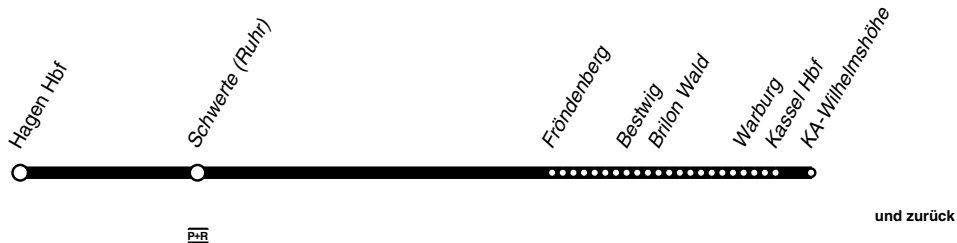

RE RE17

Sauerland - Express

DB-Kursbuchstrecke: 435, 430

Anschlüsse siehe Haltestellenverzeichnis/Linienplan
Fahrradmitnahme begrenzt möglich

RE17 **DB**
Kassel - Warburg - Fröndenberg -
Schwerte (Ruhr) - Hagen
und zurück

RE
RE17

RE **RE17**

montags bis freitags

Haltestellen		Abfahrtszeiten																	
<i>Kassel Wilhelmshöhe</i>	<i>ab</i>						8.03	10.03	12.03	14.03	16.03	18.03	20.03						
<i>Hofgeismar</i>							20	20	20	20	20	20	20						
<i>Warburg (Westf)</i>	<i>an</i>						8.36	10.36	12.36	14.36	16.36	18.36	20.36						
<i>Warburg (Westf)</i>	<i>ab</i>			5.35	6.30	7.38	8.38	9.38	10.38	11.38	12.38	13.38	14.38	15.38	16.38	17.38	18.38	19.38	20.38
<i>Brilon Wald</i>	<i>an</i>			6.20	7.17	8.20	9.20	10.20	11.20	12.20	13.20	14.20	15.20	16.20	17.20	18.20	19.20	20.20	21.24
<i>Brilon Wald</i>	<i>ab</i>			6.21	7.19	8.21	9.21	10.21	11.21	12.21	13.21	14.21	15.21	16.21	17.21	18.21	19.21	20.21	21.25
<i>Bestwig</i>	<i>an</i>			6.33	7.33	8.33	9.33	10.33	11.33	12.33	13.33	14.33	15.33	16.33	17.33	18.33	19.33	20.33	21.37
<i>Bestwig</i>	<i>ab</i>	4.34	5.34	6.34	7.34	8.34	9.34	10.34	11.34	12.34	13.34	14.34	15.34	16.34	17.34	18.34	19.34	20.34	21.38
<i>Meschede</i>		41	41	41	41	41	41	41	41	41	41	41	41	41	41	41	41	41	21.45
<i>Freienohl</i>		48	48	48	48	48	48	48	48	48	48	48	48	48	48	48	48	48	48
<i>Oeventrop Bahnhof</i>		53	53	53	53	53	53	53	53	53	53	53	53	53	53	53	53	53	53
<i>Arnsberg</i>		59	59	59	59	59	59	59	59	59	59	59	59	59	59	59	59	59	59
<i>Neheim-Hüsten</i>		5.05	6.05	7.05	8.05	9.05	10.13	11.05	12.13	13.05	14.13	15.05	16.05	17.05	18.13	19.05	20.13	21.05	
<i>Wickede (Ruhr)</i>		13	13	05	05	05	05	13	05	13	05	13	05	05	05	13	05	13	05
<i>Fröndenberg</i>		19	19	19	19	19	19	19	19	19	19	19	19	19	19	19	19	19	19
<i>Schwerte (Ruhr)/ZOB/Bf</i>		33	33	33	33	33	33	33	33	33	33	33	33	33	33	33	33	33	33
<i>Hagen Hauptbahnhof</i>   	<i>an</i>	5.42	6.42	7.42	8.42	9.42	10.42	11.42	12.42	13.42	14.42	15.42	16.42	17.42	18.42	19.42	20.42	21.42	