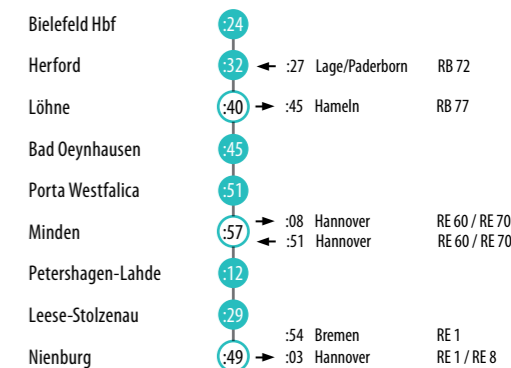

Ankunft und Anschlüsse

Bitte beachten Sie:

- Die Zeiten stehen für Taktminuten (:27 steht z. B. für 08:27, 09:27, ...).
- Morgens, abends sowie samstags, sonntags und feiertags können die Minuten geringfügig abweichen.
- Einige Anschlusslinien verkehren 2-stdl. oder zu bestimmten Tageszeiten.

i Fahrplanauskünfte

Aktuelle Fahrzeiten sowie Informationen zu Verspätungen finden Sie auch in den Fahrplanauskünften der DB unter www.bahn.de.

Aktuelle Fahrzeiten und Informationen stehen Ihnen auf unserer Webseite unter eurobahn.de/abfahrtsinfos zur Verfügung.

Aktuelle Verkehrsmeldungen und Infos erhalten Sie zudem über unseren Twitter-Account: www.twitter.com/eurobahn_info

Ferientermine Niedersachsen:

23.12.20-08.01.21, 01.02.-02.02.21, 29.03.-09.04.21, 22.07.-01.09.21, 18.10.-29.10.21

Ferientermine NRW:

23.12.20-06.01.21, 29.03.-10.04.21, 25.05.21, 05.07.-17.08.21, 11.10.-23.10.21

Feiertage 2020/2021:

25.+26.12.20, 01.01.21, 02.04.21, 05.04.21, 01.05.21, 13.05.21, 24.05.21, 03.06.21 (NRW), 03.10.21, 31.10.2021 (NI), 01.11.21 (NRW)

Regelung NRW-Feiertage 03.06.21 und 01.11.21:
Züge verkehren an diesen Tagen wie werktags

Der Feiertagsfahrplan bezieht sich auf Feiertage in Niedersachsen.

24. + 31.12.20: Heiligabend und Silvester verkehren die Züge wie samstags

„Nachtzüge“, die nach 00:00 Uhr am Startbahnhof abfahren: siehe Folgetag