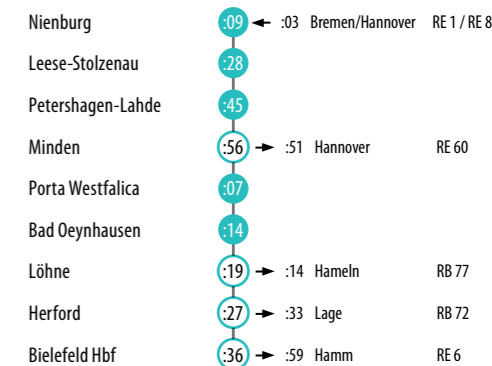

Ankunft und Anschlüsse

Bitte beachten Sie:

- Die Zeiten stehen für Taktminuten (:27 steht z. B. für 08:27, 09:27, ...).
- Morgens, abends sowie samstags, sonntags und feiertags können die Minuten geringfügig abweichen.
- Einige Anschlusslinien verkehren 2-stdl. oder zu bestimmten Tageszeiten.

Zusatzinformation:

Zwischen Bielefeld und Minden verkehrt in den anderen Stunden der RE 70.

Tickets & Tarife

Einfach und schnell zum Ticket

Sie können Tickets an den Automaten im Zug der Linie RE 78, am Bahnhof, im Internet, bei personenbedienten Verkaufsstellen oder ganz bequem nach Einstieg am Automaten im Zug erwerben. Unsere Ticketautomaten wählen automatisch den für Ihre Verbindung gültigen Tarif.

Es gelten die folgenden Tarife:

- WestfalenTarif
- NRW-Tarif
- DB-Tarif
- NiedersachsenTarif

Weitere Informationen unter www.eurobahn.de

Barrierefreies Reisen

Mobilitätseingeschränkte Reisende erhalten auf Wunsch Unterstützung durch unsere Kundenbetreuer/innen.

Bitte melden Sie Ihren Bedarf vor Antritt der Reise über unsere kostenfreie Servicehotline an.

Weitere Infos unter: www.eurobahn.de/barrierefreies-reisen

Fahrradmitnahme

Bitte beachten Sie, dass die Fahrradmitnahme nur begrenzt möglich ist und ein spezielles Ticket benötigt wird. Im Fahrzeug stehen maximal 24 Fahrrad-Stellplätze zur Verfügung. Bitte beachten Sie, dass Rollstuhlfahrer und Personen mit Kinderwagen stets Vorrang haben und daher kein Anspruch auf eine Fahrradmitnahme besteht.

Im Geltungsbereich des WestfalenTarifes sind FahrradTages- und FahrradMonatstickets sowie im NiedersachsenTarif Fahrrad-Tagesticket erhältlich, die Preise variieren je nach Preisstufe/Reiseweite.

FAHRPLAN 2020 / 2021

RE 78

NIENBURG (WESER) → MINDEN → BIELEFELD
Porta-Express

gültig ab 13.12.2020

KEOLIS Deutschland GmbH & Co. KG
Postfach 1807 · 59008 Hamm

KEOLIS
DEUTSCHLAND

00800 387 622 46 (kostenfrei) / +49 341 913 540 42
eurobahn (Zum Ortstarif, für Anrufer deren Mobilfunkvertrag keine Service-Rufnummer zulässt)

eurobahn.de

twitter.com/eurobahn_info

Kundencenter Hamm
Unionstr. 3 · Öffnungszeiten: Mo.–Sa. 8:00–18:00 Uhr

Fahrplanauskunft:
Die „Schlaue Nummer für Bus & Bahn“ 0180 6 504030
(20 Cent/Anruf aus dem dt. Festnetz, Mobilfunk max. 60 Cent/Anruf)

Automatische Fahrplanauskunft 0800 3 50 40 30 (kostenfrei)

Tickets sind am Automaten im Zug erhältlich!
Maximal 24 Fahrrad-Stellplätze pro Fahrzeug.

Wir fahren im Auftrag von