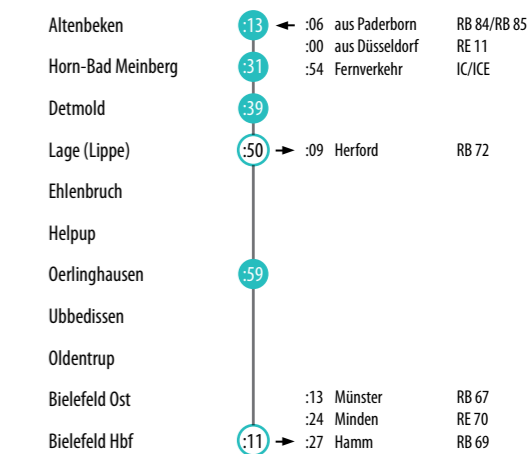

Ankunft und Anschlüsse

1. Bitte beachten Sie:
2. Die Zeiten stehen für Taktminuten (:27 steht z. B. für 08:27, 09:27, ...).
   - Morgens, abends sowie samstags, sonntags und feiertags können die Minuten geringfügig abweichen.
   - Einige Anschlusslinien verkehren 2-stdl. oder zu bestimmten Tageszeiten.

① Nur in Nächten auf Samstag, Sonn- und Feiertage

Ferientermine NRW:
23.12.20-06.01.21, 29.03.-10.04.21, 25.05.21, 05.07.-17.08.21, 11.10.-23.10.21

Feiertage 2020/2021:
25.+26.12.20, 01.01.21, 02.04.21, 05.04.21, 01.05.21, 13.05.21, 24.05.21, 03.06.21, 03.10.21, 01.11.21

24. + 31.12.20: Heiligabend und Silvester verkehren die Züge wie sonntags.

i Fahrplanauskünfte

Aktuelle Fahrzeiten und Informationen stehen Ihnen auf unserer Webseite unter eurobahn.de/abfahrtsinfos zur Verfügung.

Aktuelle Verkehrsmeldungen und Infos erhalten Sie zudem über unseren Twitter-Account: www.twitter.com/eurobahn_info