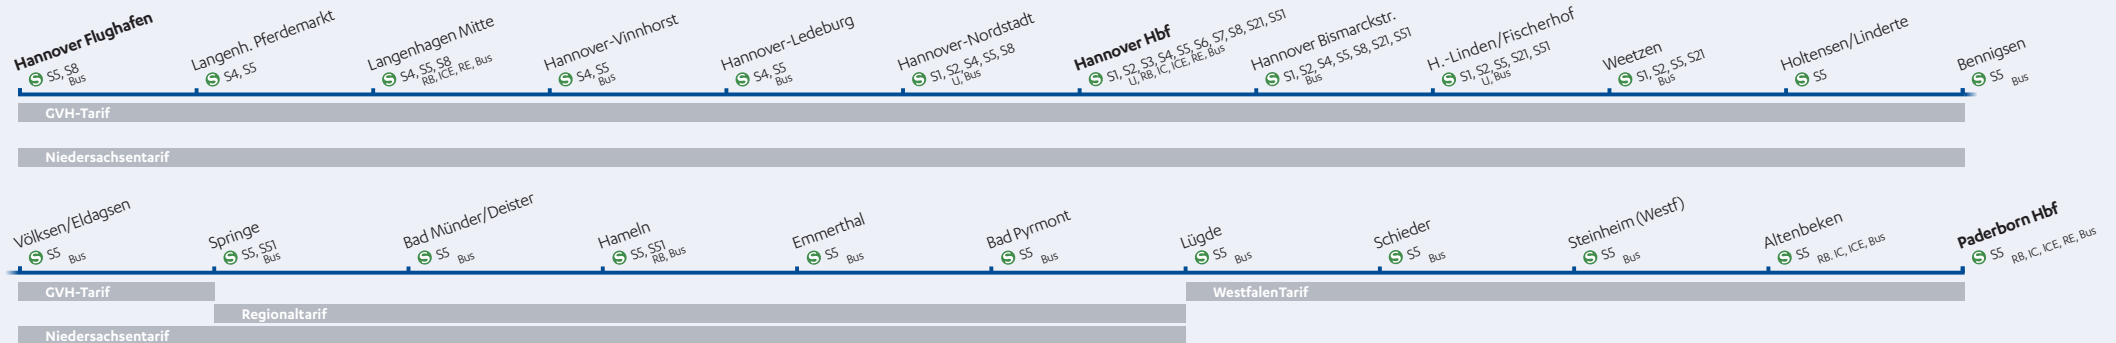

Info und Service