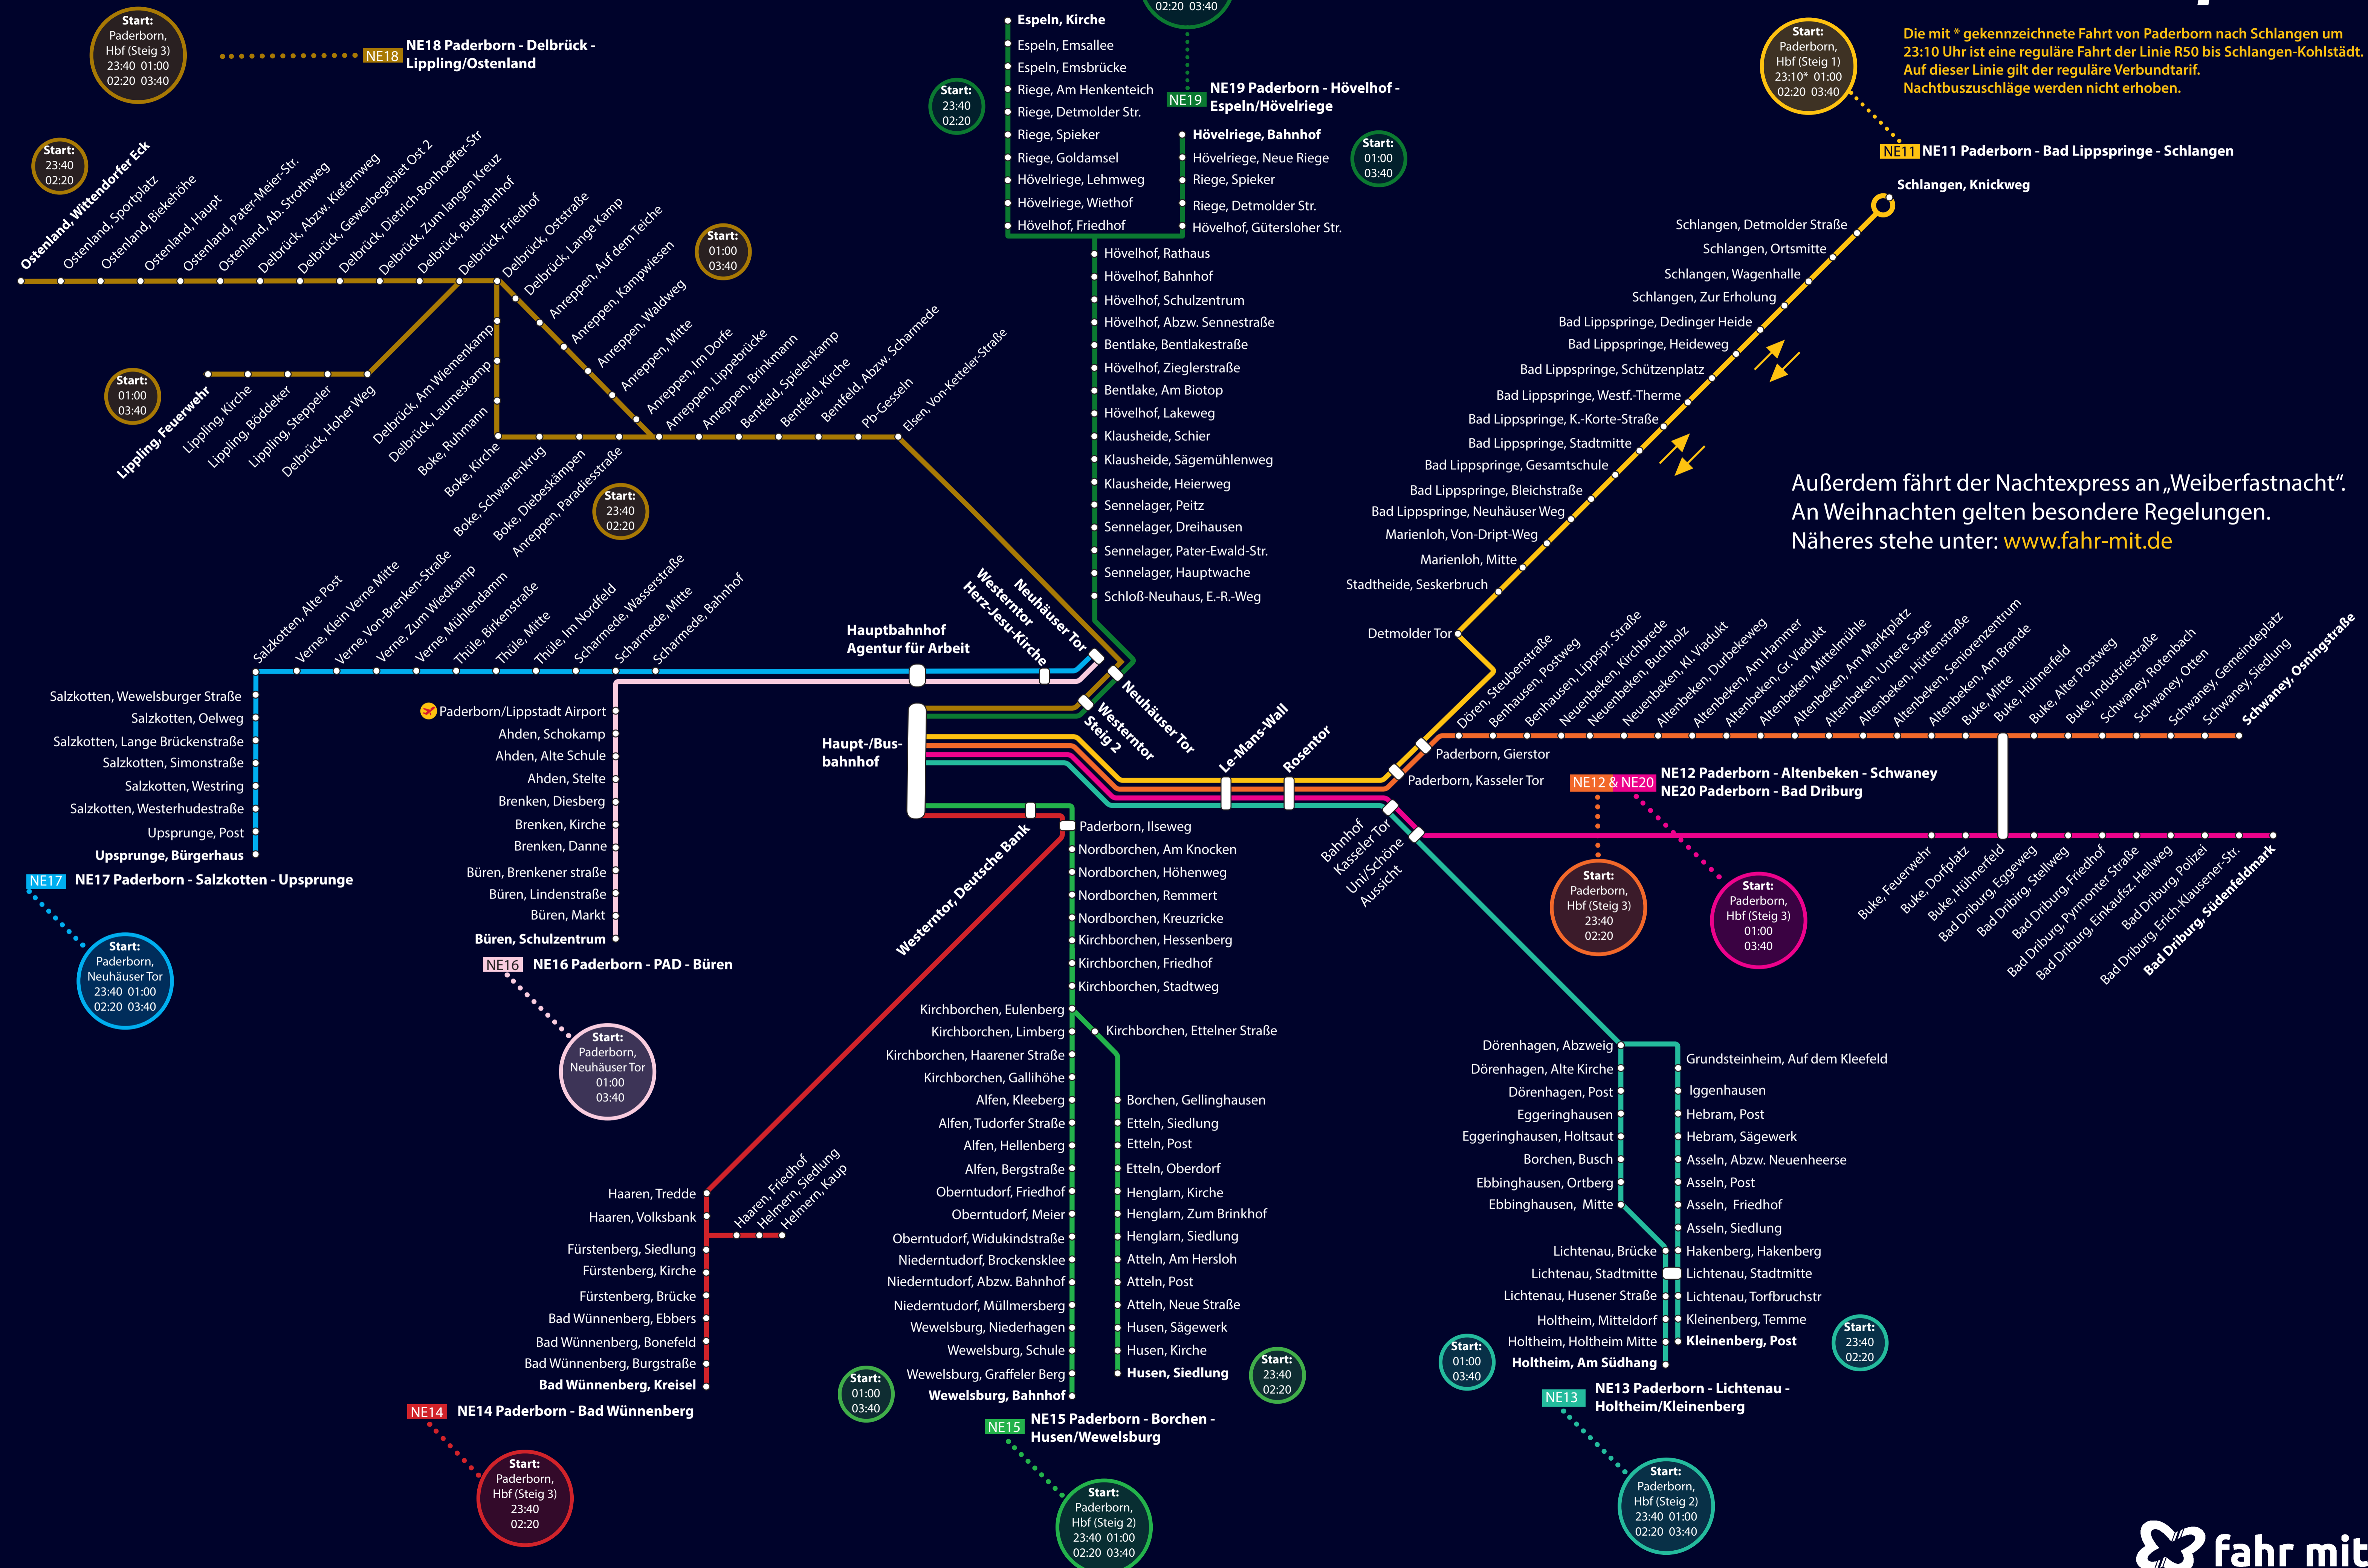

Die mit * gekennzeichnete Fahrt von Paderborn nach Schlangen um 23:10 Uhr ist eine reguläre Fahrt der Linie R50 bis Schlangen-Kohlstädt. Auf dieser Linie gilt der reguläre Verbundtarif. Nachtbuszuschläge werden nicht erhoben.

Außerdem fährt der Nachtexpress an „Weiberfastnacht“. An Weihnachten gelten besondere Regelungen. Näheres stehe unter: www.fahr-mit.de