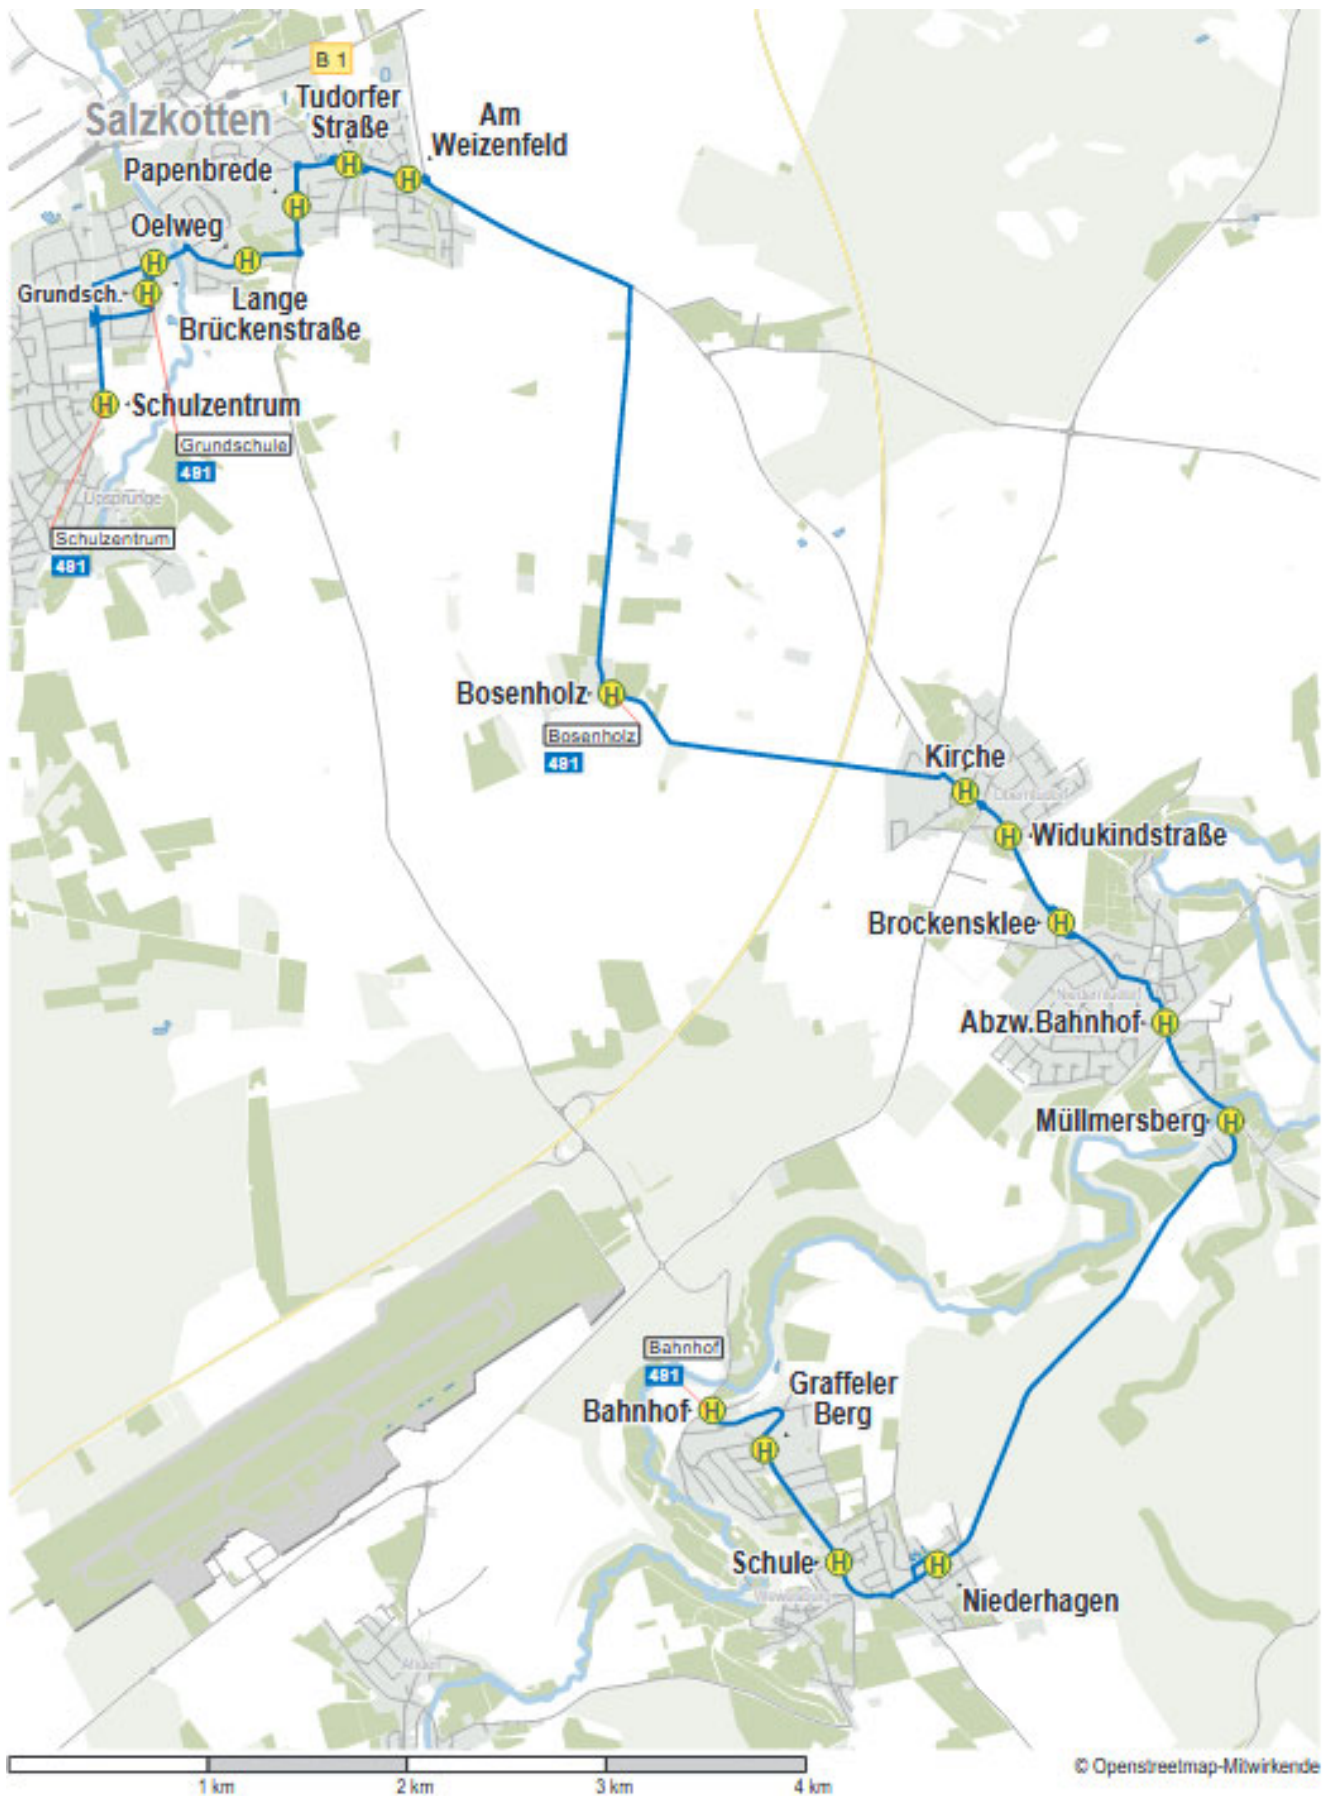

491 Schulverkehr Salzkotten: Wewelsburg – Salzkotten

Linie: 491

Linienverlauf: Wewelsburg – Salzkotten

Bediente Ortschaften: Wewelsburg, Niederntudorf, Bosenholz, Salzkotten

Produktkategorie: Schulverkehr

Anschlüsse: keine

Linienbündel: 12 Büren/Salzkotten

Konzessionslaufzeit: 08.07.2026 bis 31.07.2030

| Verkehrsangebot | Verkehrstag | Bedienungszeitraum | Takt in min |
|-----------------|-------------|--------------------|-------------|
| | Mo - Fr | Schulzeiten | - |
| | Sa | - | - |
| | So + Fe | - | - |

Bemerkung

Fpl-km Planung (2026): 10.600
Status Quo (2023): 12.300