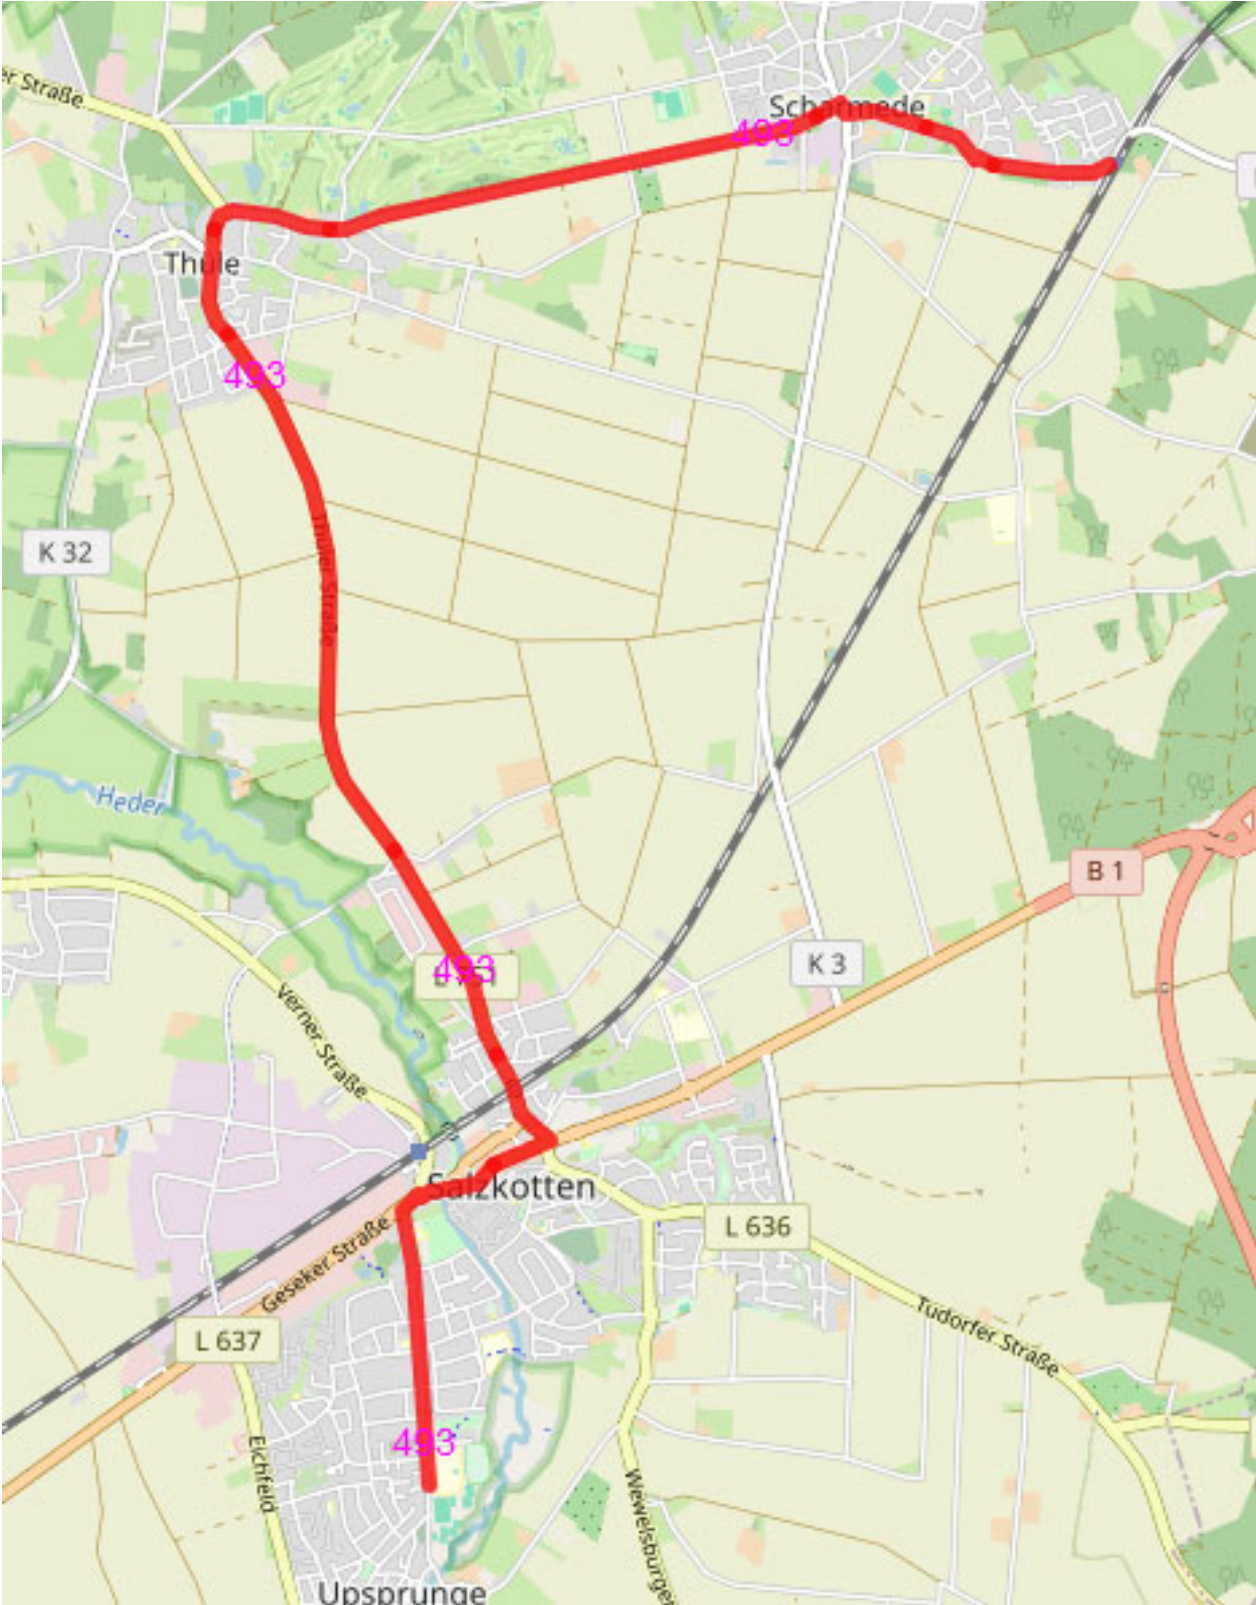

# 493 Schulverkehr Salzkotten: Scharmmede – Salzkotten

<b>Linie:</b>	493		
<b>Linienverlauf:</b>	Scharmmede – Salzkotten		
<b>Bediente Ortschaften:</b>	Scharmmede, Thüle, Salzkotten		
<b>Produktkategorie:</b>	Schulverkehr		
<b>Anschlüsse:</b>	keine		
<b>Linienbündel:</b>	12 Büren/Salzkotten		
<b>Konzessionslaufzeit:</b>	08.07.2026 bis 31.07.2030		
<b>Verkehrsangebot</b>	<b>Verkehrs- tag</b>	<b>Bedienungs- zeitraum</b>	<b>Takt in min</b>
	Mo - Fr	Schulzeiten	-
	Sa		
	So + Fe		
<b>Bemerkung</b>			
<b>Fpl-km</b>	Planung (2026): 4.500 Status Quo (2023): 23.500		