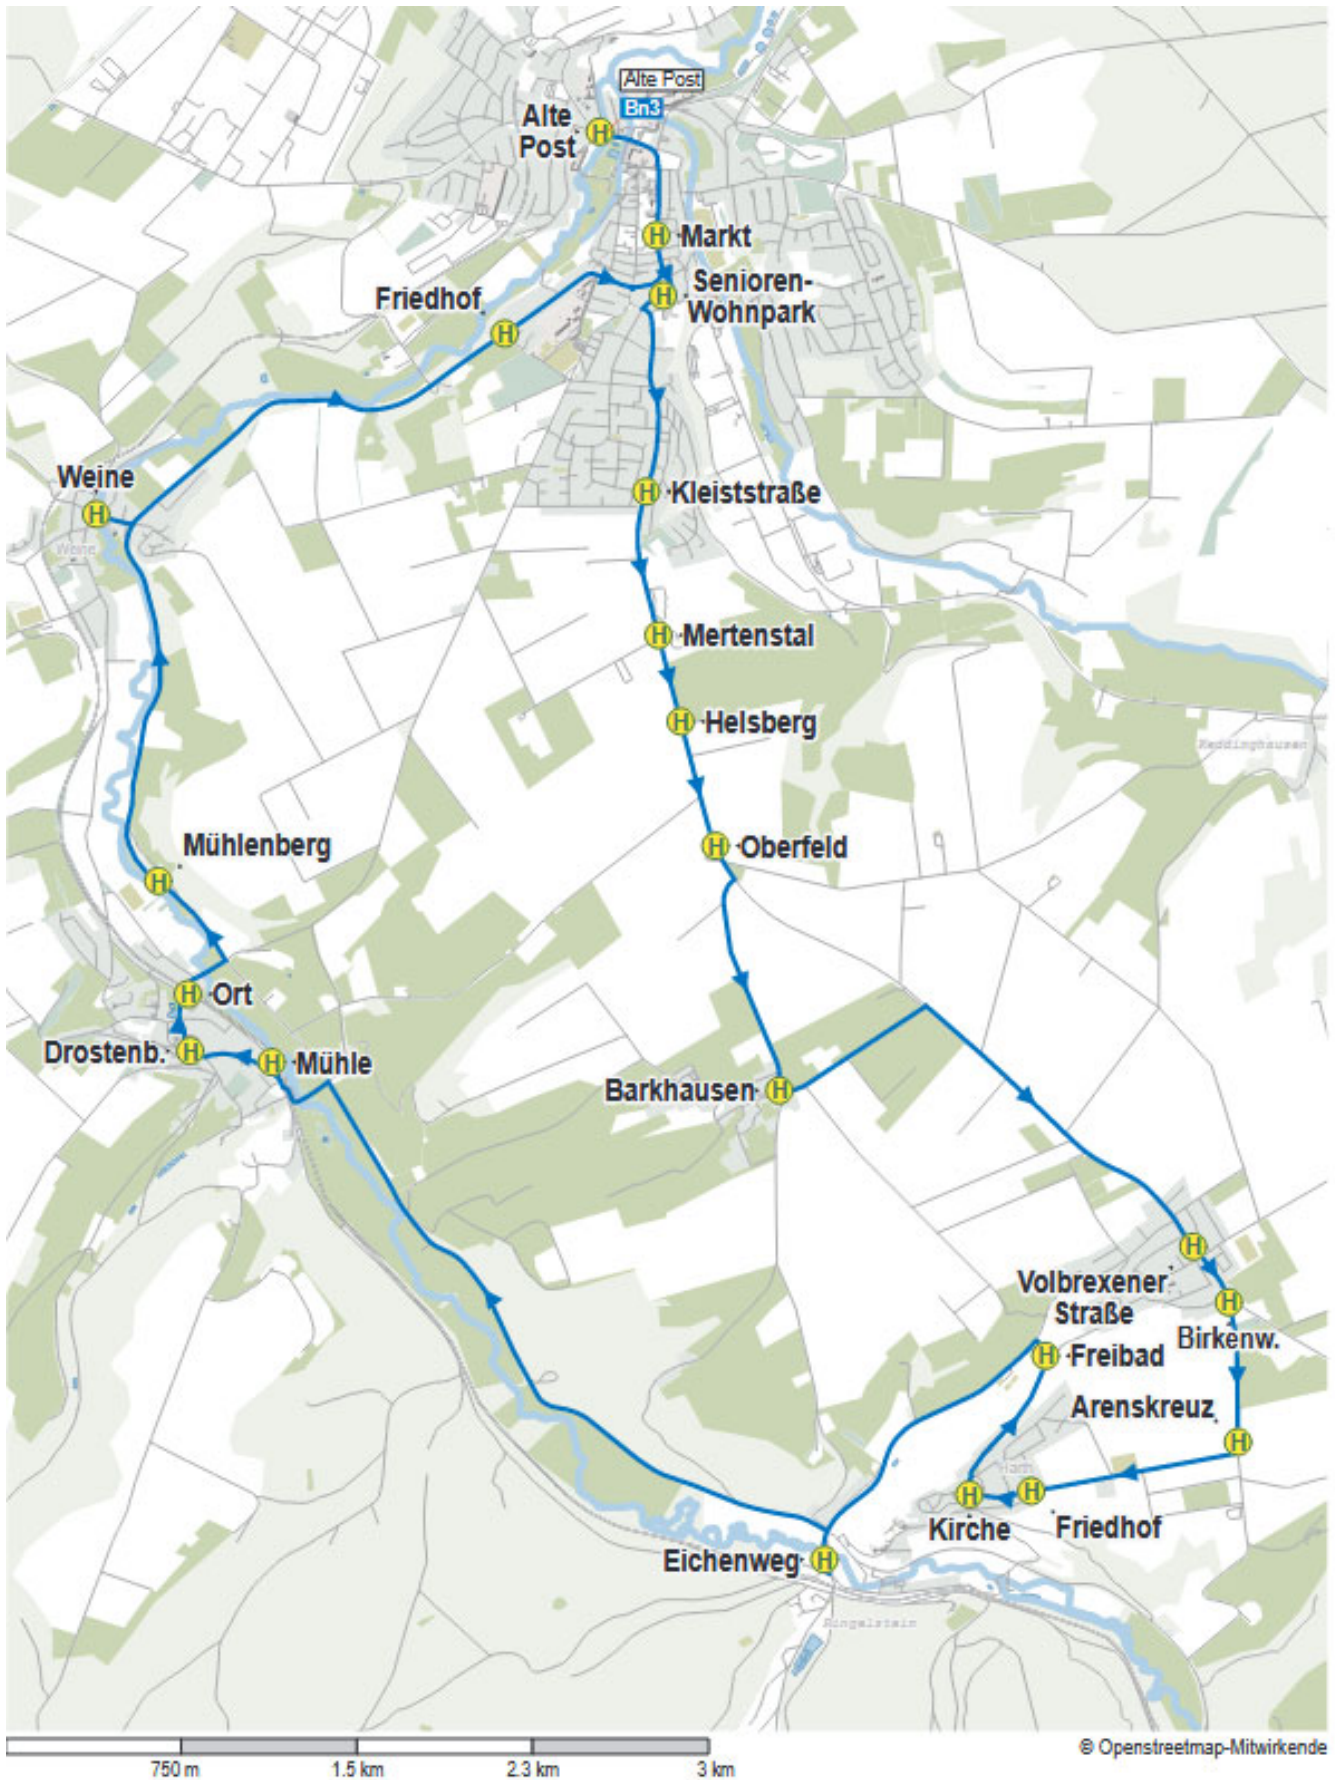

Bn3 Büren – Ringelstein – Büren

Linie:	Bn3		
Linienverlauf:	Büren –Ringelstein – Büren		
Bediente Ortschaften:	Büren, Barkhausen, Weiberg, Harth, Ringelstein, Siddinghausen, Weine		
Produktkategorie:	Holibri		
Anschlüsse:	S60 in Büren Mo – Fr R65 in Büren Sa, So&Fe		
Linienbündel:	12 Büren/Salzotten		
Konzessionslaufzeit:	08.07.2026 bis 31.07.2030		
Verkehrsangebot	Verkehrs- tag	Bedienungs- zeitraum	Takt in min
	Mo - Fr	05:00 – 23:00	60
	Sa	07:00 – 23:00	120
	So + Fe	09:00 – 23:00	120
Bemerkung	Kilometrierung erfolgt als Ringlinie in beiden Richtungen		
Fpl-km	Planung (2026): 50.400 Status Quo (2023): 185.700		

In den Liniensteckbriefen werden die Holibri-Kilometer mit 35% berücksichtigt.