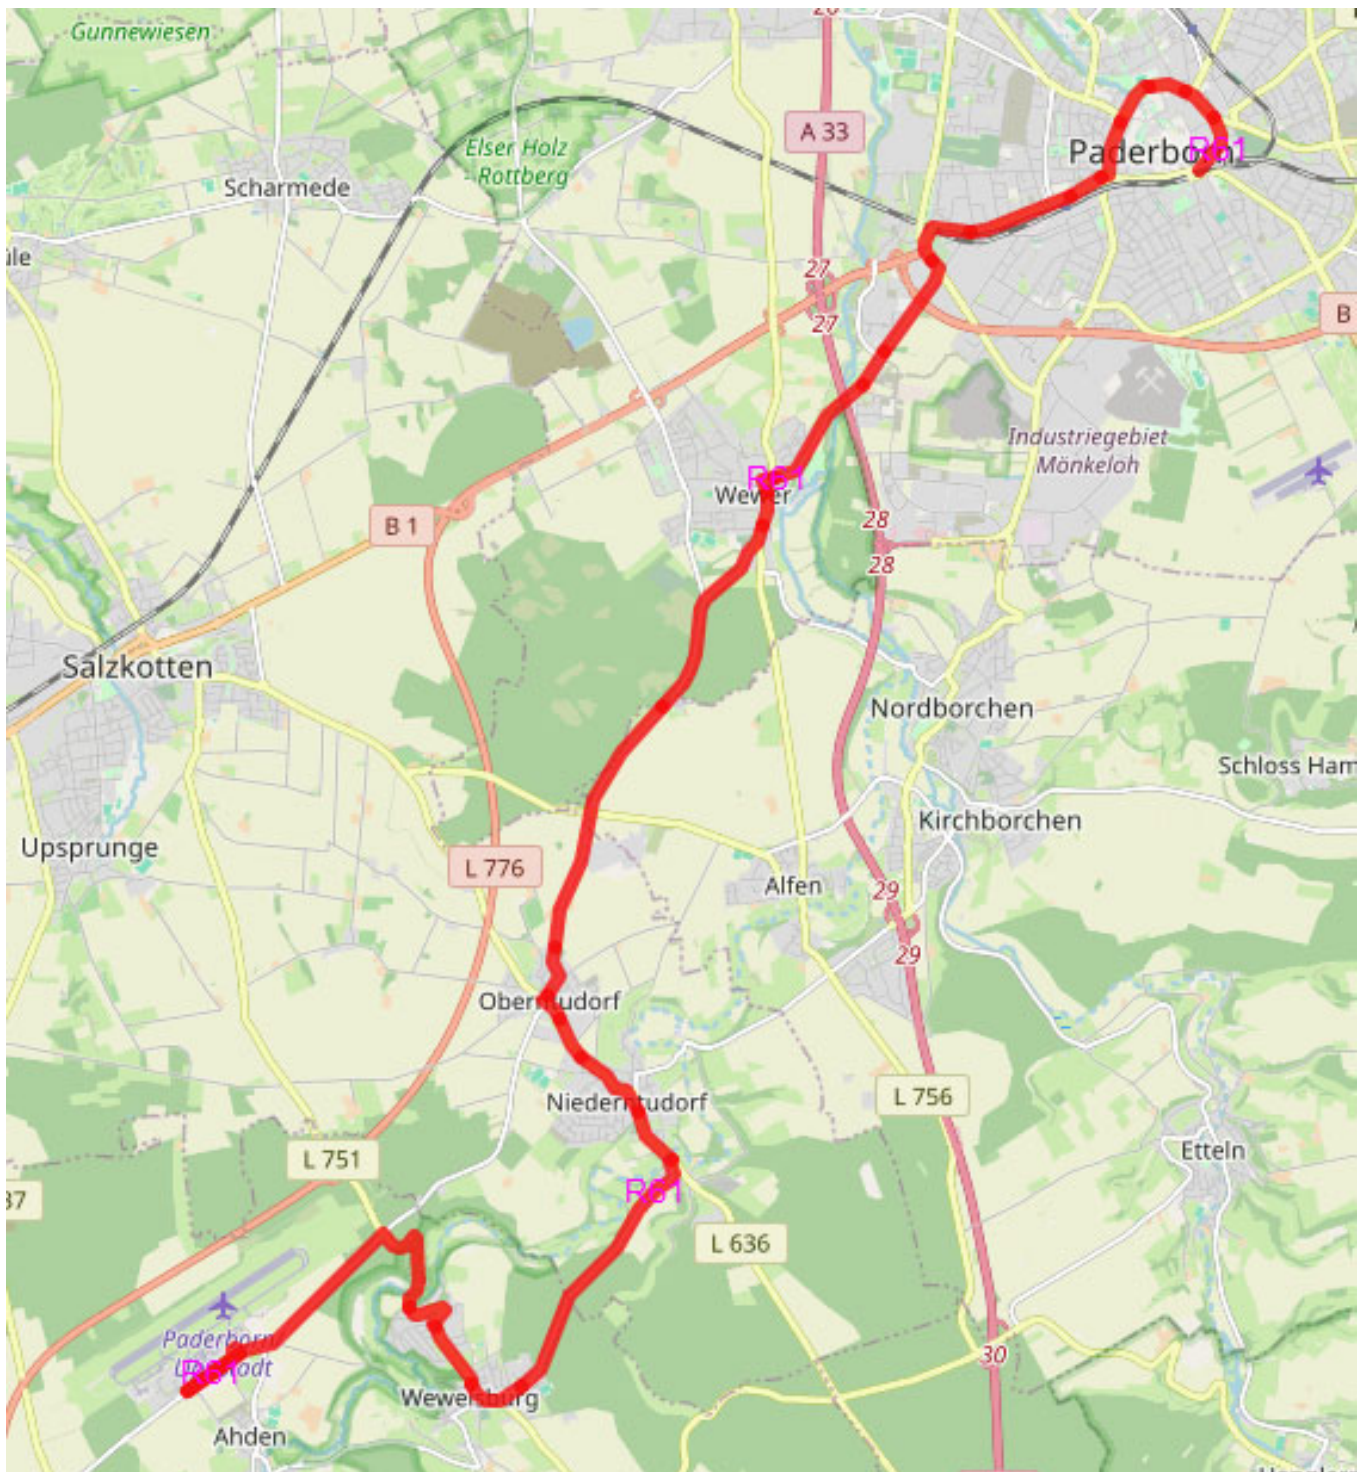

R61 Paderborn - PAD

Linie:	R61		
Linienverlauf:	Paderborn – Wewelsburg – PAD		
Bediente Ortschaften:	Paderborn, Wewer, Oberntudorf, Niederntudorf, Wewelsburg		
Produktkategorie:	Regionalbus		
Anschlüsse:	S90 in Paderborn Ri. Salzkotten		
Linienbündel:	12 Büren/Salzkotten		
Konzessionslaufzeit:	08.07.2026 bis 31.07.2030		
Verkehrsangebot Qualität b	Verkehrs- tag	Bedienungs- zeitraum	Takt in min
	Mo - Fr	05:00 – 20:00	60
	Sa	05:00 – 20:00	60
	So + Fe	05:00 – 20:00	120
Bemerkung			
Fpl-km Qualität b	Planung (2026): 242.900 Status Quo (2023): 296.700		