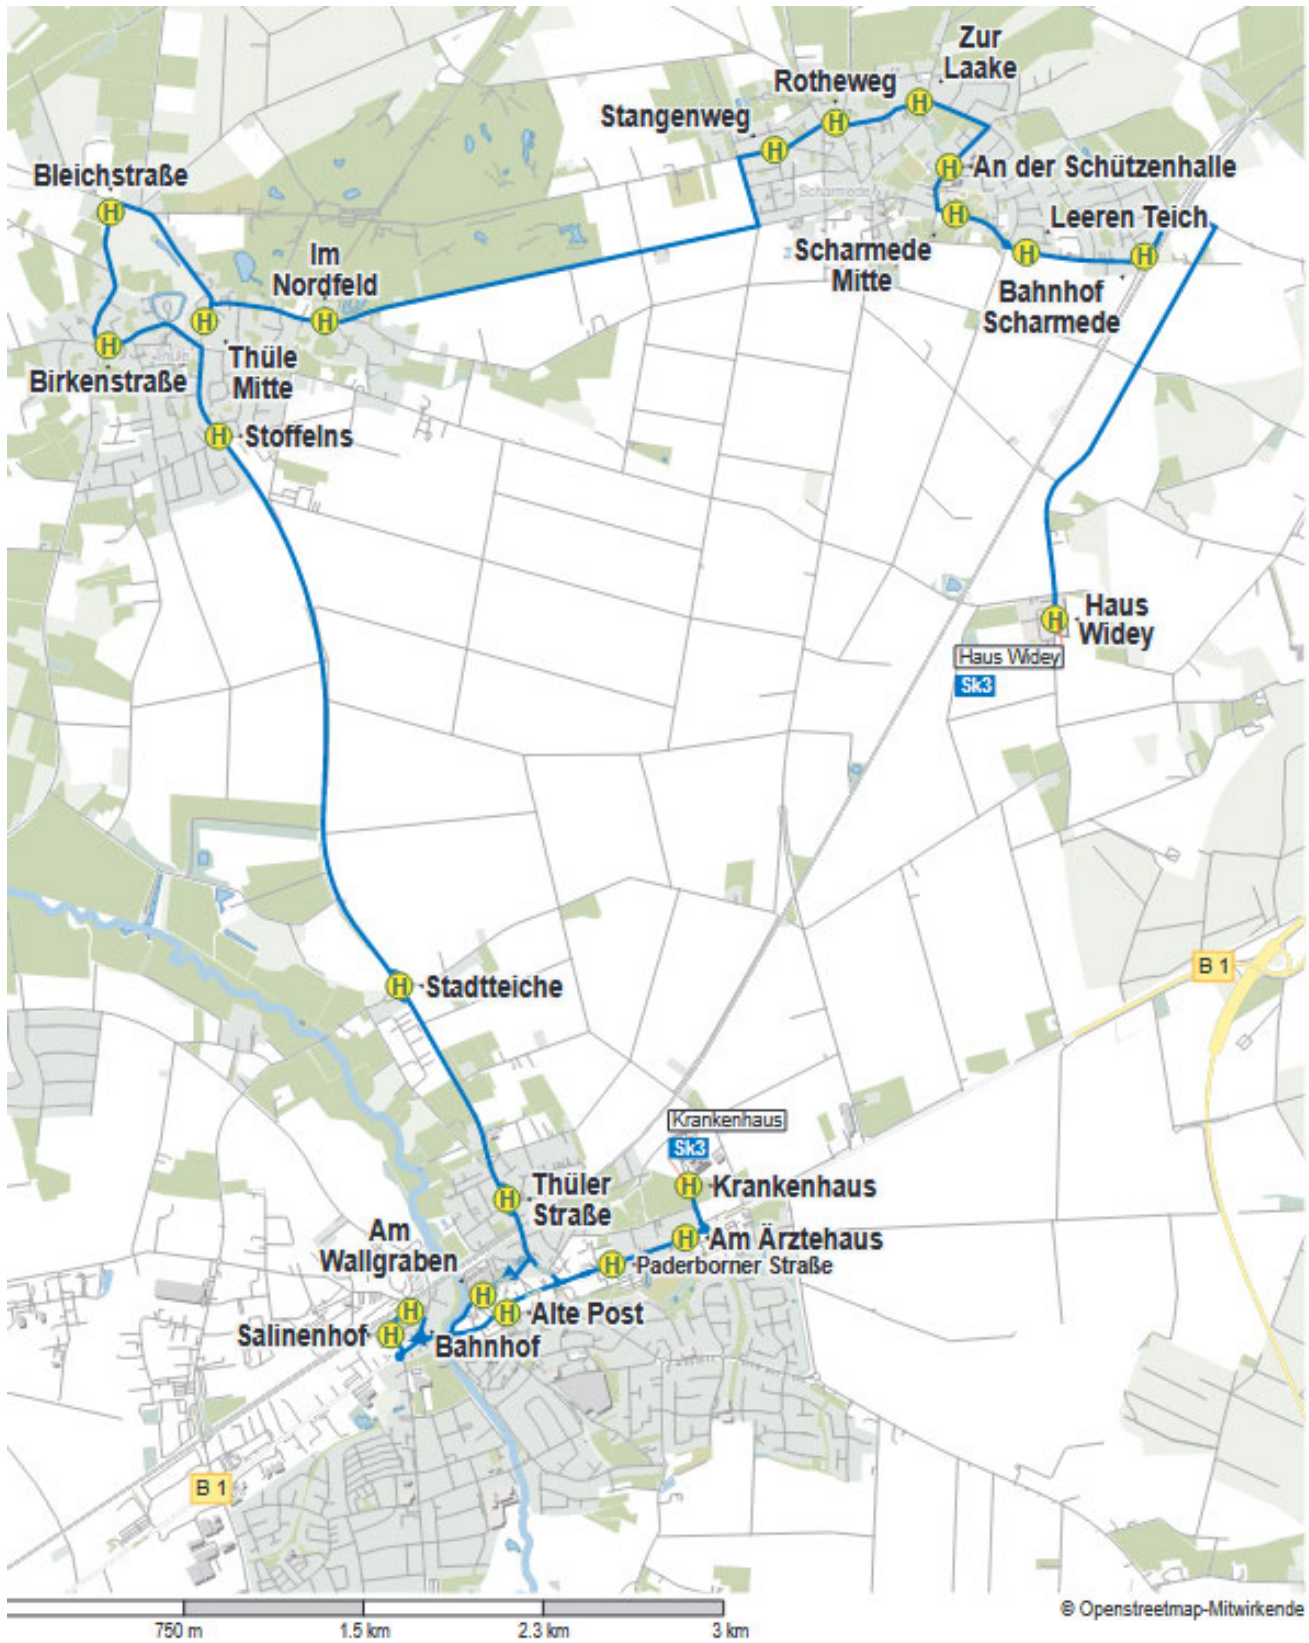

## Sk3 Salzkotten – Scharmede

**Linie:** Sk3

**Linienverlauf:** Salzkotten – Thüle – Scharmede

**Bediente Ortschaften:** Salzkotten, Thüle, Scharmede

**Produktkategorie:** Lokalbus

**Anschlüsse:** RB 89 in Salzkotten Richtung Paderborn  
RB 89 in Salzkotten Richtung Hamm

**Linienbündel:** 12 Büren/Salzkotten

**Konzessionslaufzeit:** 08.07.2026 bis 31.07.2030

Verkehrsangebot	Verkehrstag	Bedienungszeitraum	Takt in min
	Mo - Fr	05:00 – 23:00	60
	Sa	07:00 – 23:00	60
	So + Fe	09:00 – 23:00	120

**Bemerkung**

**Fpl-km** Planung (2026): 43.200  
Status Quo (2023): 98.000

**In den Liniensteckbriefen werden die Holibri-Kilometer mit 35% berücksichtigt.**