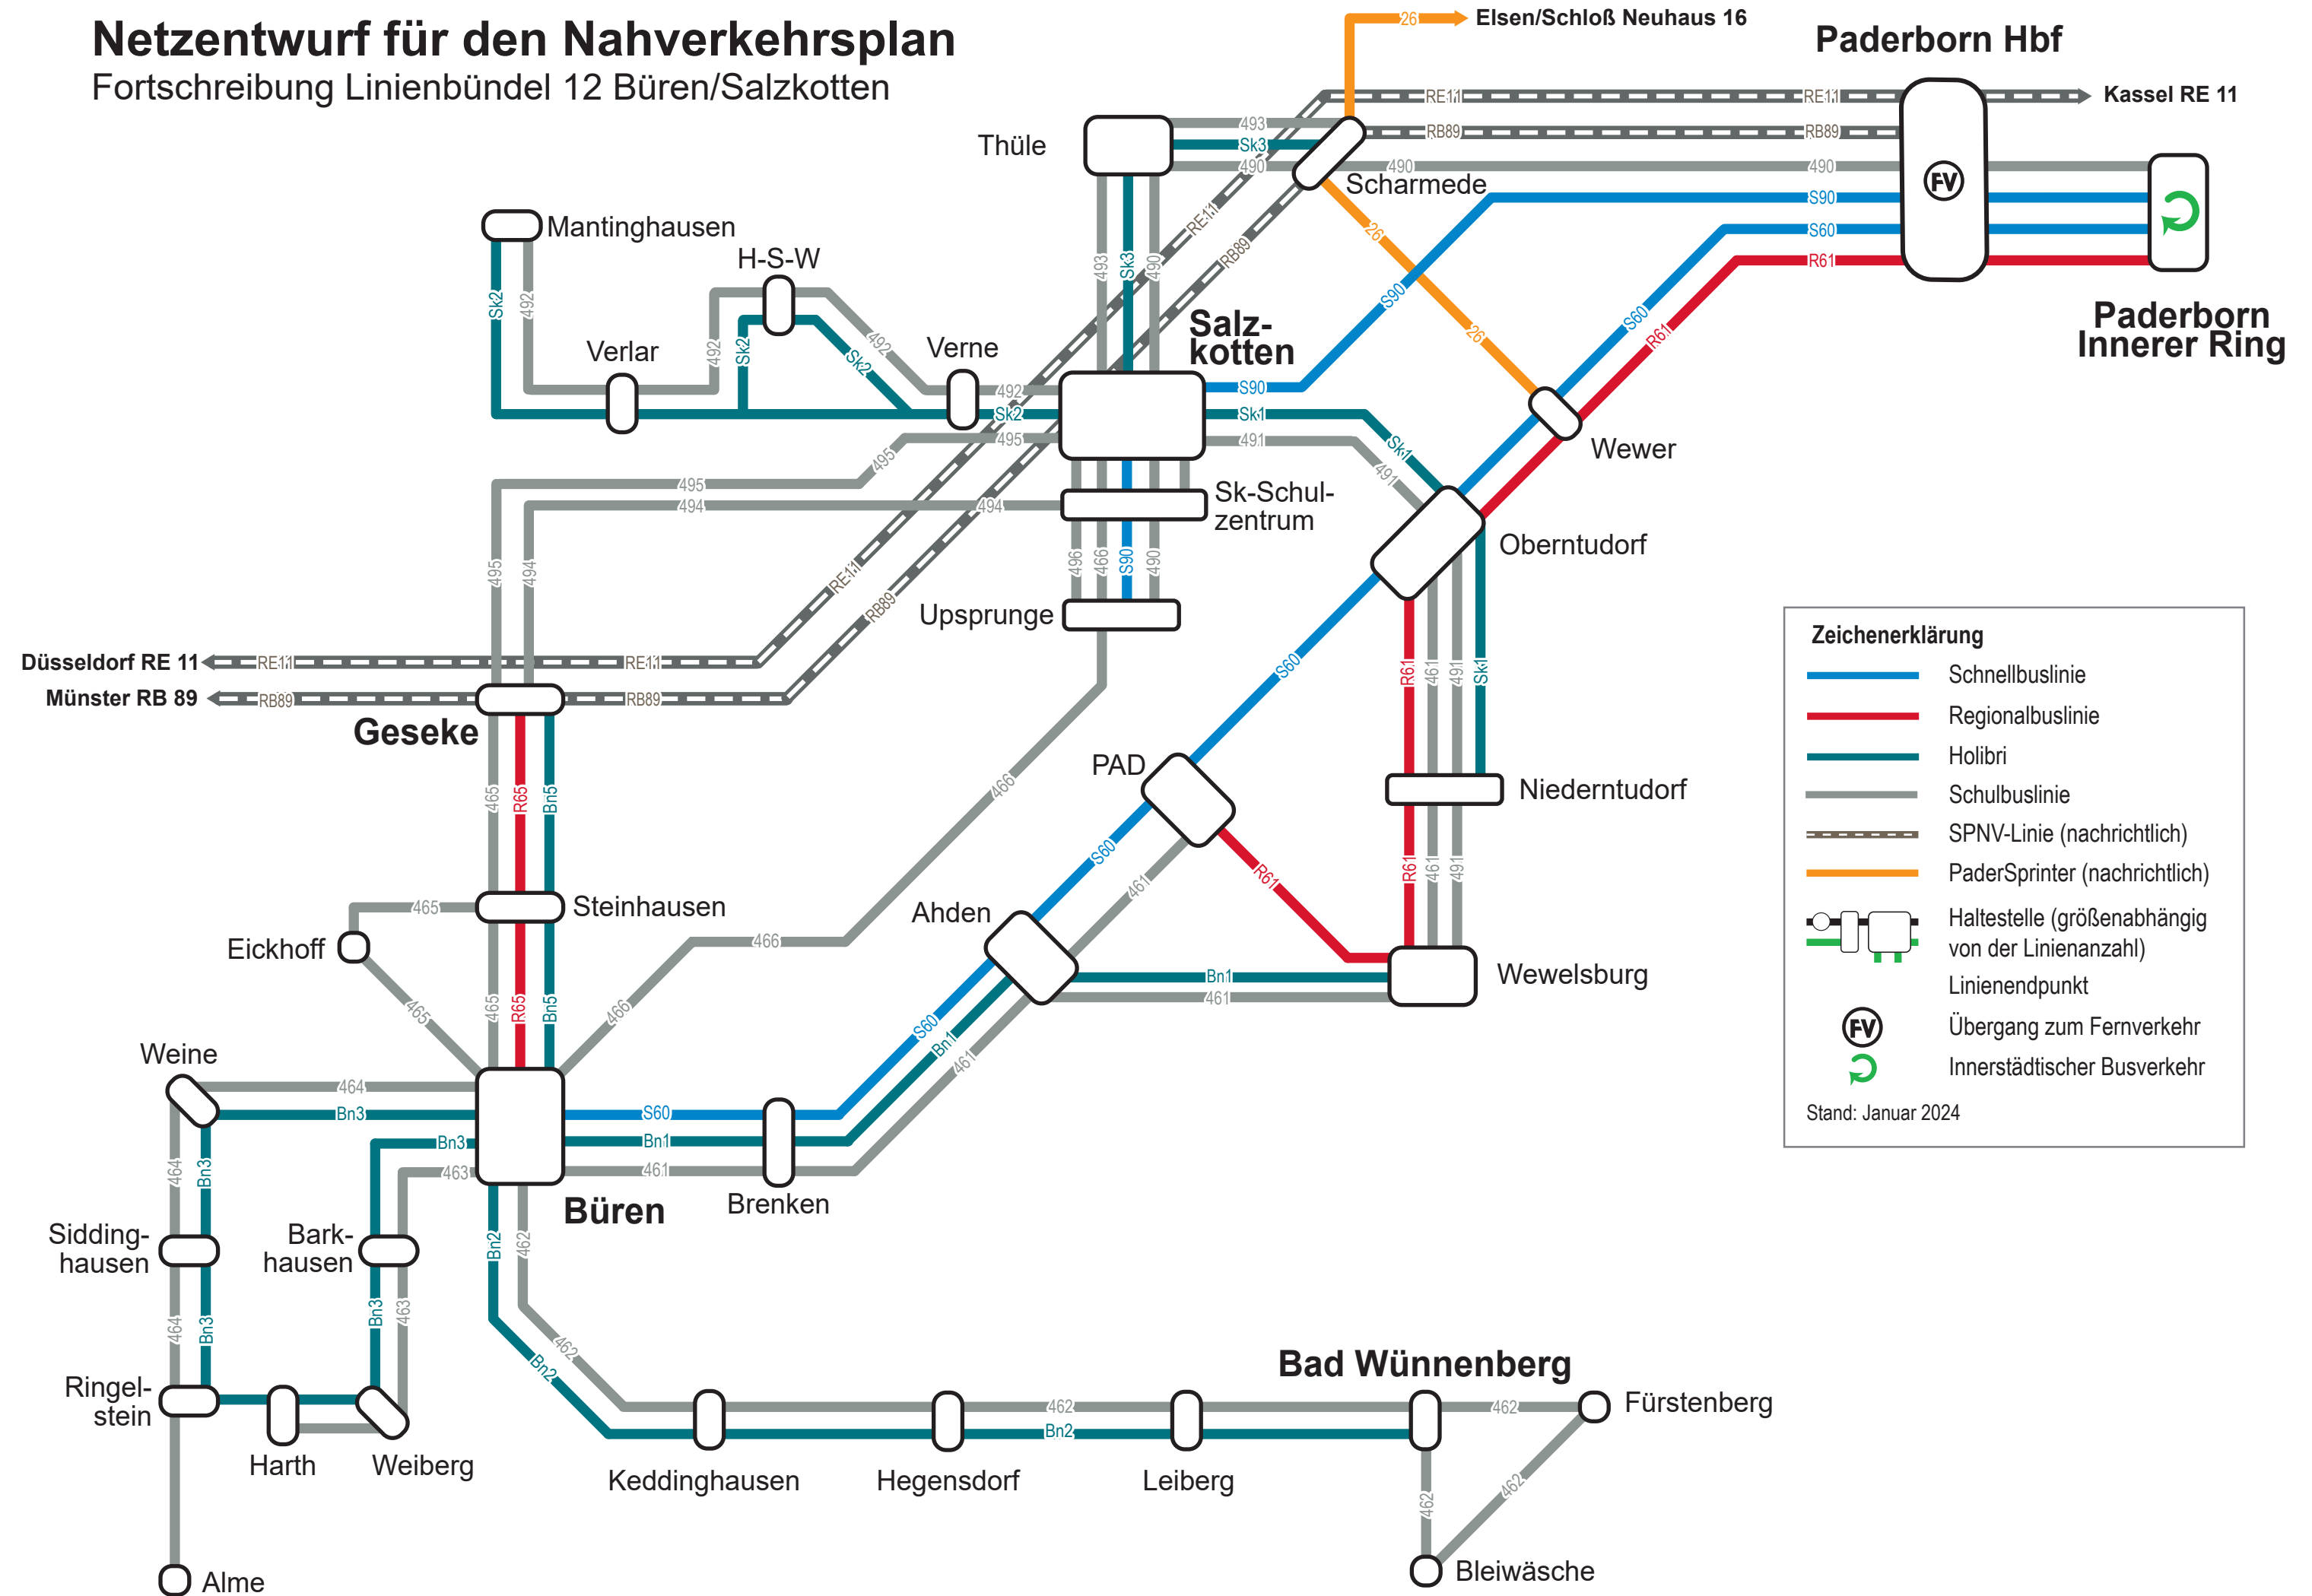

# Netzentwurf für den Nahverkehrsplan

Fortschreibung Linienbündel 12 Büren/Salzhausen

**Zeichenerklärung**

- Schnellbuslinie
- Regionalbuslinie
- Holibri
- Schulbuslinie
- SPNV-Linie (nachrichtlich)
- PaderSprinter (nachrichtlich)
- Haltestelle (größenabhängig von der Linienanzahl)
- Linienendpunkt
- Übergang zum Fernverkehr
- Innerstädtischer Busverkehr